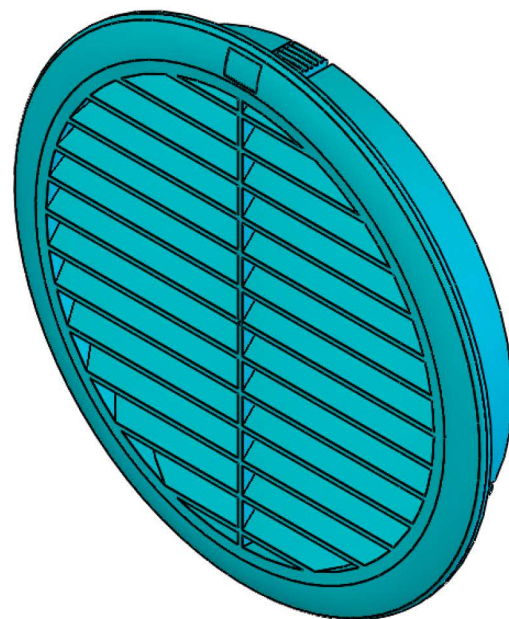

PRZEKRÓJ A-A
SKALA 1 : 2

Nazwa wyrobu:

Kratka wentylacyjna okrągła 150

Kod handlowy:

KWS150