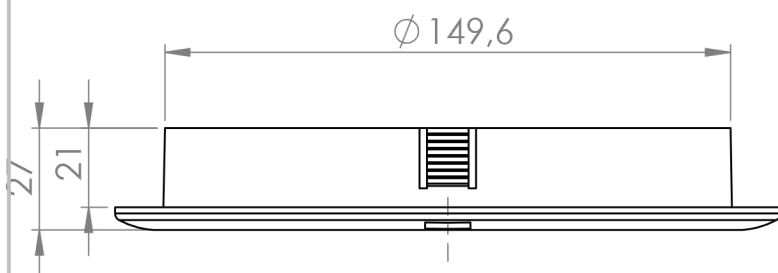

PRZEKRÓJ A-A
SKALA 1 : 2

Nazwa wyrobu:

Kratka wentylacyjna okrągła 150

Kod handlowy:

KWS150