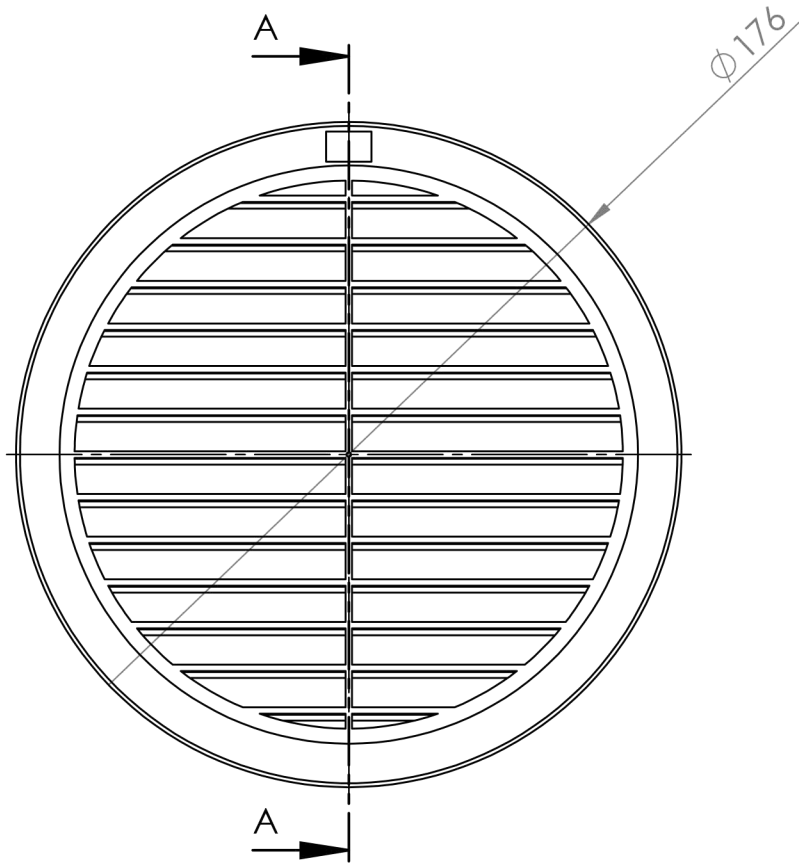

PRZEKRÓJ A-A
SKALA 1 : 2

Nazwa wyrobu:

Kratka wentylacyjna okrągła 150

Kod handlowy:

KWS150