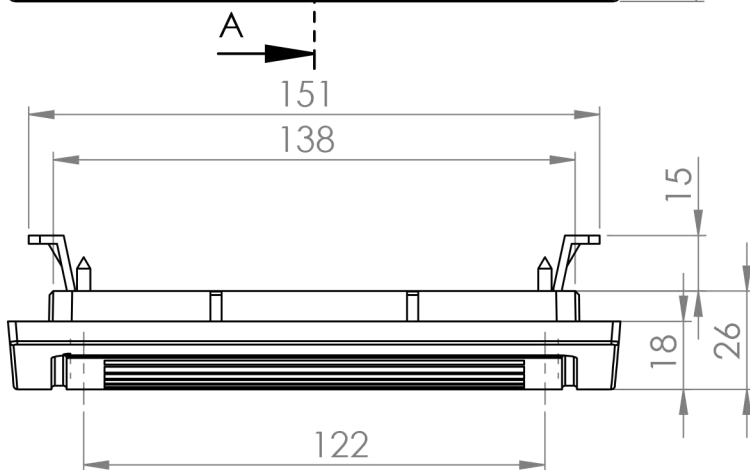

PRZEKRÓJ A-A
SKALA 1 : 2

Nazwa wyrobu:

Kratka wentylacyjna 14x21

Kod handlowy:

KW1421